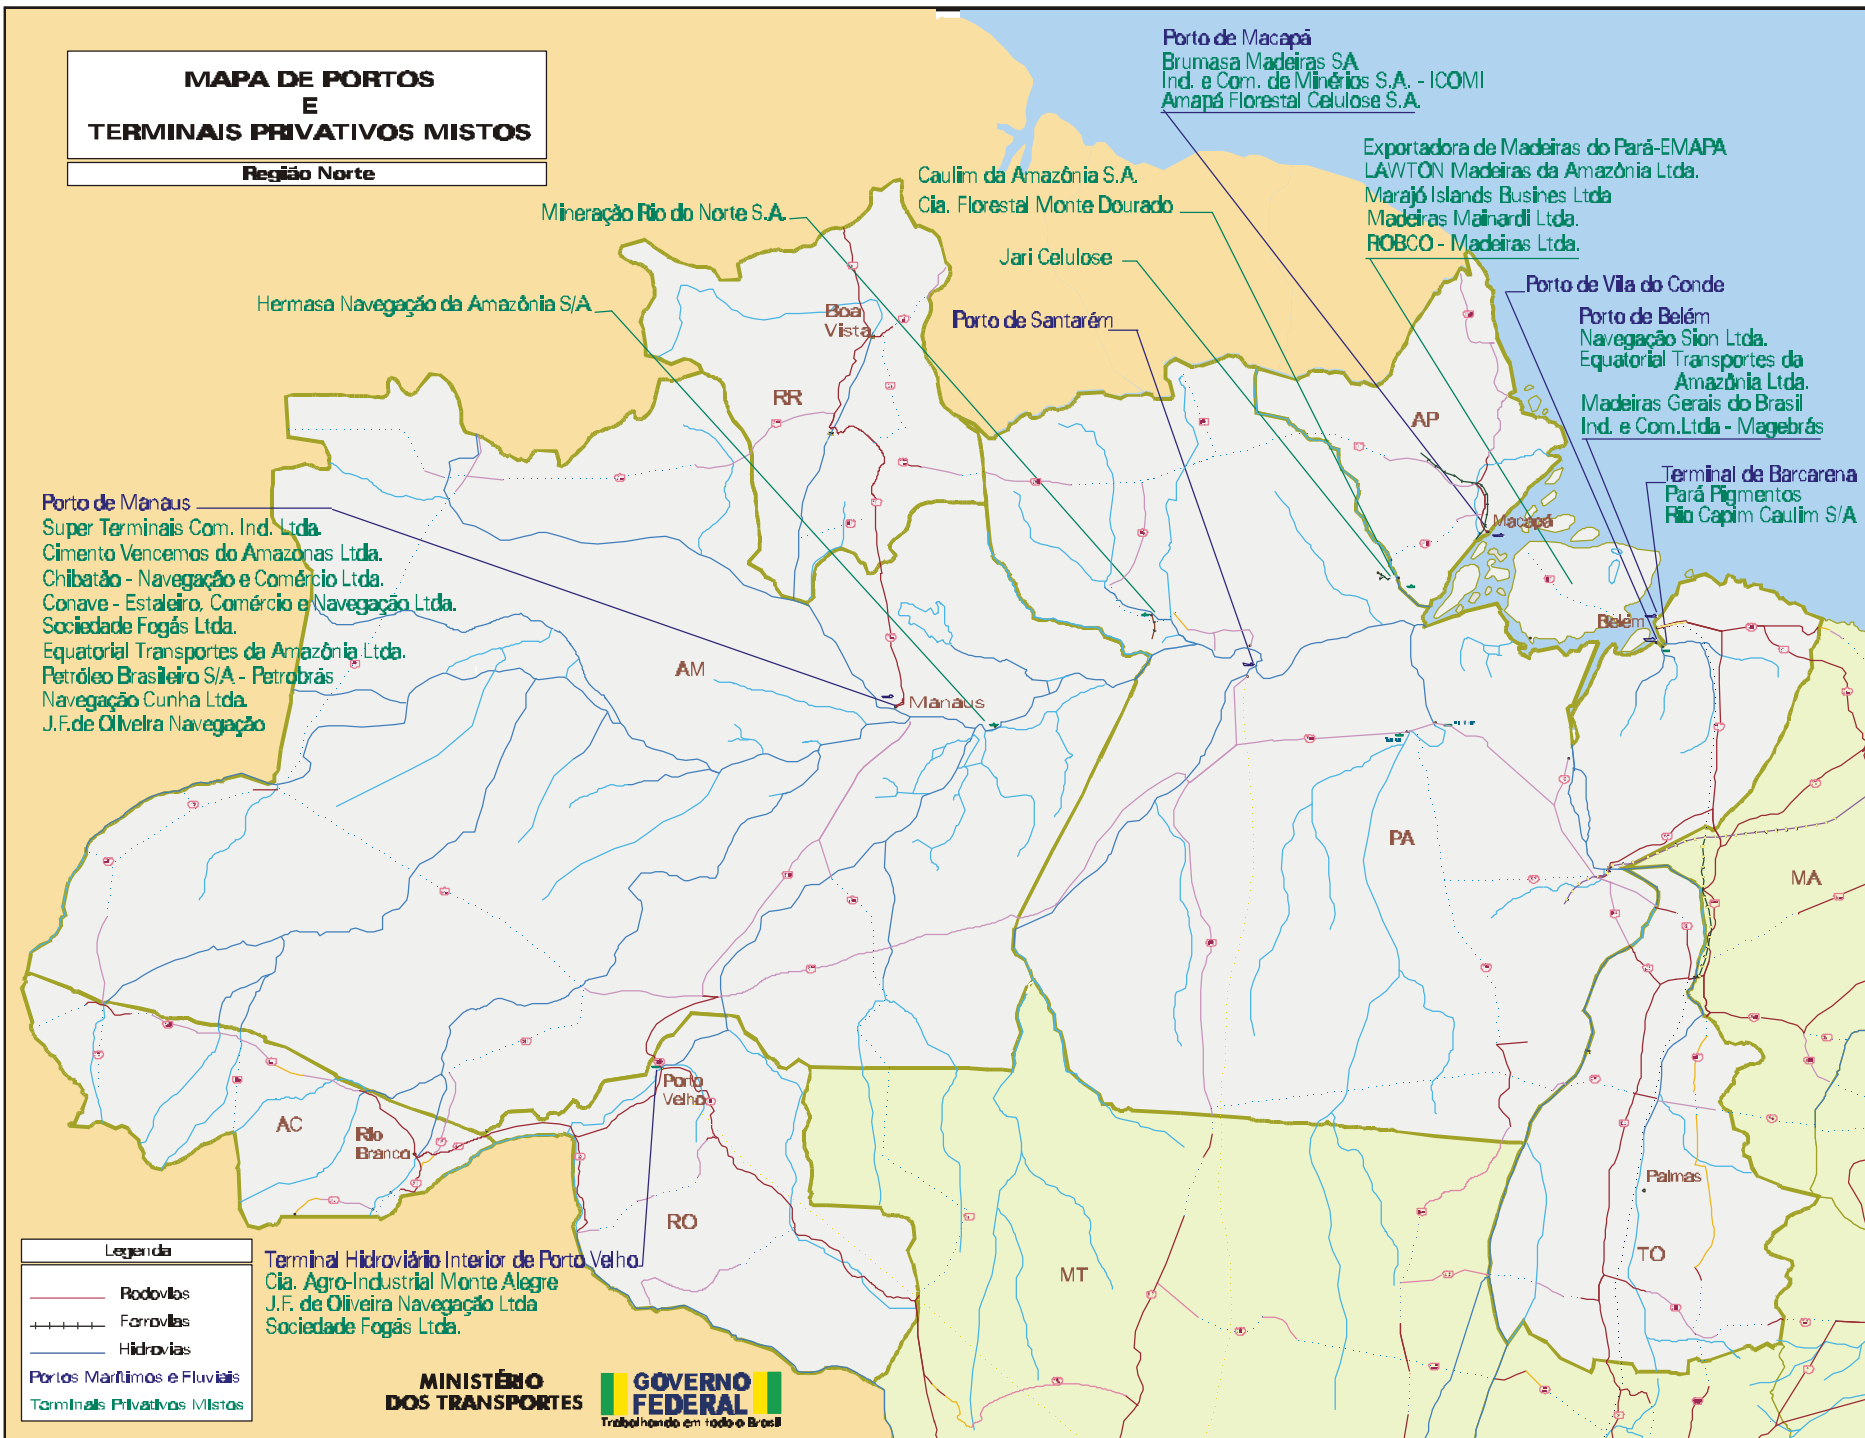

**MAPA DE PORTOS
E
TERMINAIS PRIVATIVOS MISTOS**

Região Norte

Porto de Macapá
Brumasa Madeiras SA
Ind. e Com. de Minérios S.A. - ICOMI
Amapá Florestal Celulose S.A.

Exportadora de Madeiras do Pará-EMAPA
LAWTON Madeiras da Amazônia Ltda.
Marajó Islands Business Ltda.
Madeiras Mainardi Ltda.
ROBCO - Madeiras Ltda.

Porto de Vila do Conde
Porto de Belém
Navegação Sion Ltda.
Equatorial Transportes da
Amazônia Ltda.
Madeiras Gerais do Brasil
Ind. e Com. Ltda. - Magebrás

Terminal de Barcarena
Pará Pigmentos
Rio Capim Caulim S/A

Caulim da Amazônia S.A.
Cia. Florestal Monte Dourado

Jari Celulose

Porto de Santarém

Mineração Rio do Norte S.A.

Hermasa Navegação da Amazônia S/A

RR

AM

AP