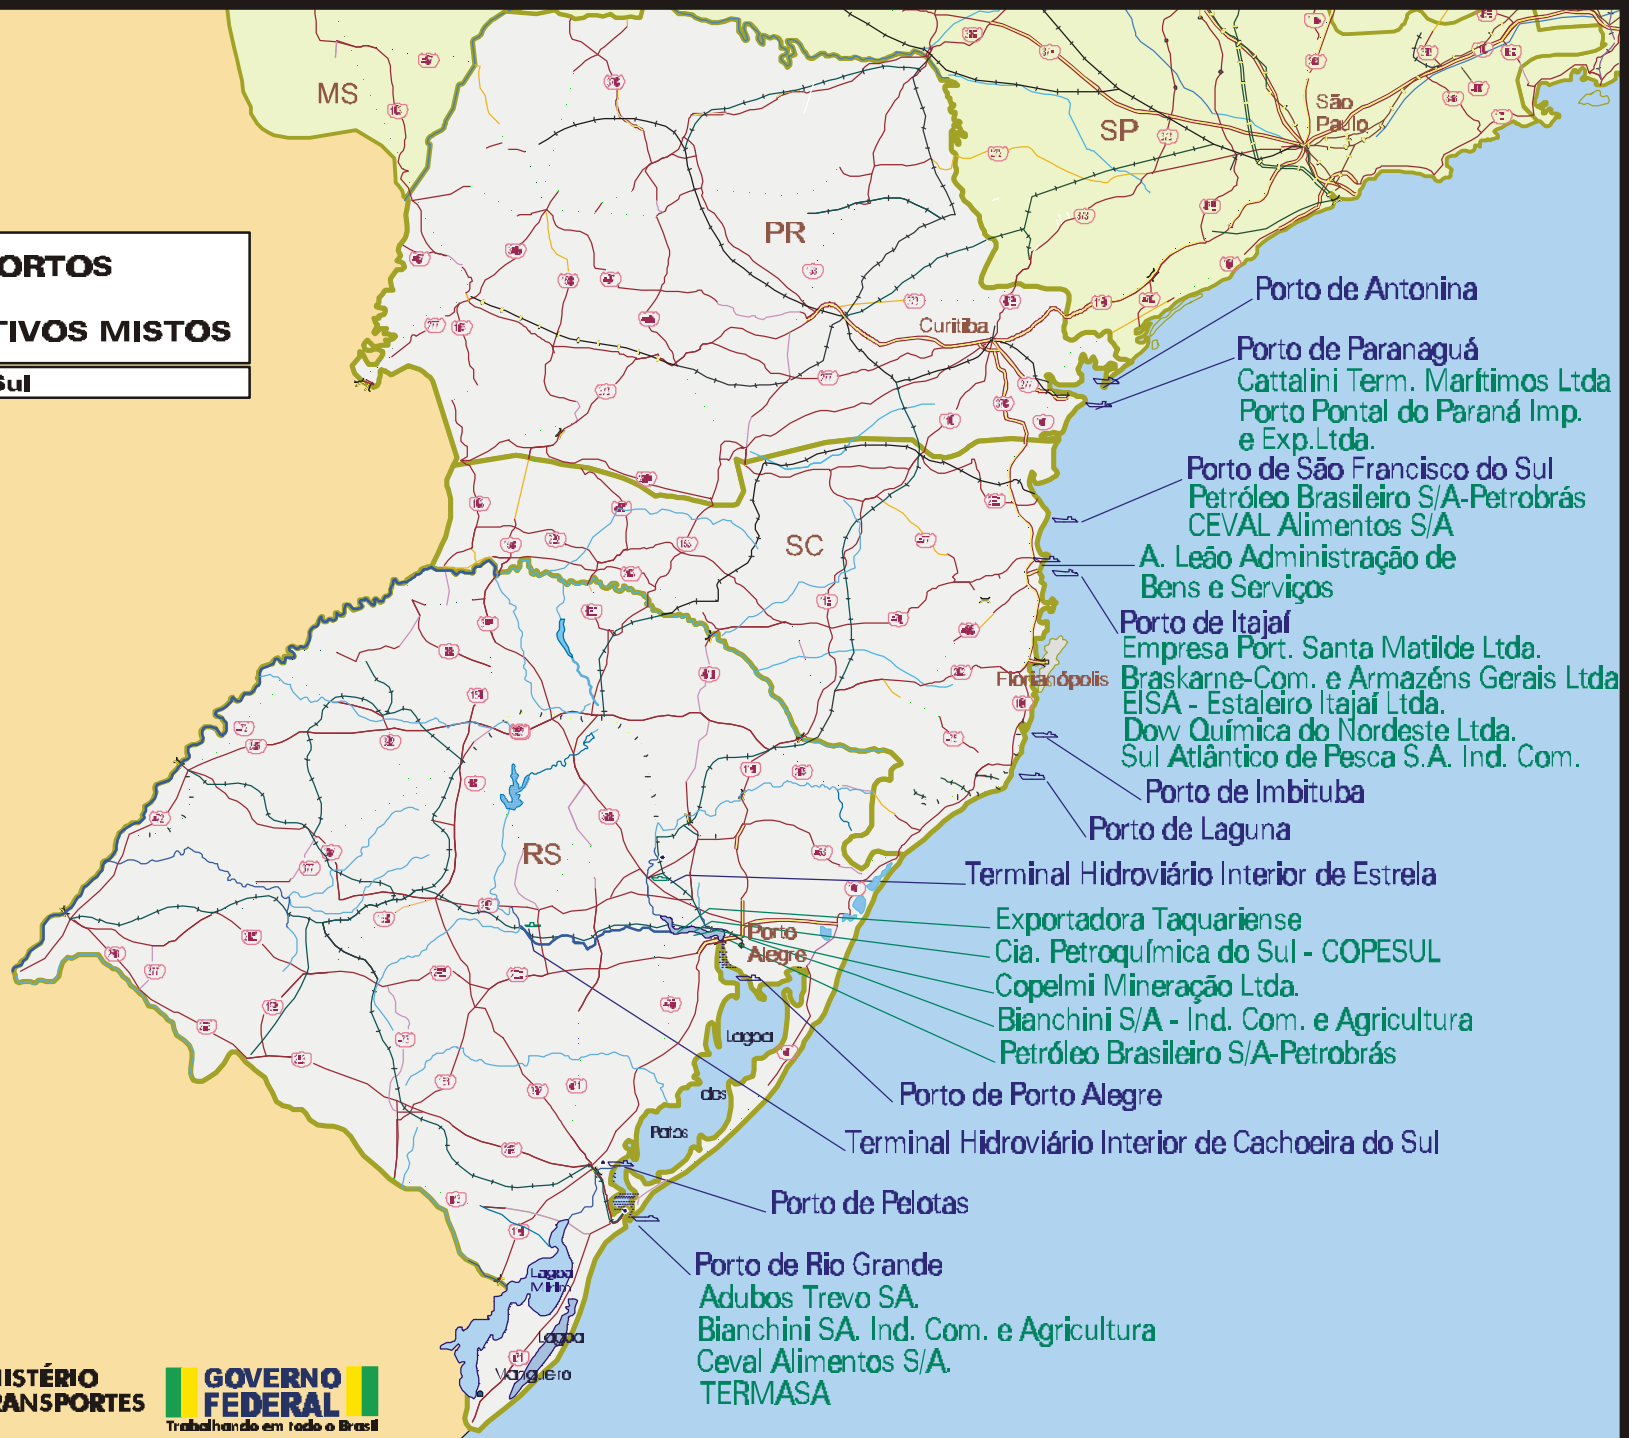

**MAPA DE PORTOS
E
TERMINAIS PRIVATIVOS MISTOS**

Região Sul

- Porto de Antonina
- Porto de Paranaguá
Cattalini Term. Marítimos Ltda
Porto Pontal do Paraná Imp. e Exp. Ltda.
- Porto de São Francisco do Sul
Petróleo Brasileiro S/A-Petrobrás
CEVAL Alimentos S/A
- A. Leão Administração de Bens e Serviços
- Porto de Itajaí
Empresa Port. Santa Matilde Ltda.
Braskarne-Com. e Armazéns Gerais Ltda
EISA - Estaleiro Itajaí Ltda.
Dow Química do Nordeste Ltda.
Sul Atlântico de Pesca S.A. Ind. Com.
- Porto de Imbituba
- Porto de Laguna
- Terminal Hidroviário Interior de Estrela
- Exportadora Taquariense
Cia. Petroquímica do Sul - COPESUL
Copelmi Mineração Ltda.
Bianchini S/A - Ind. Com. e Agricultura
Petróleo Brasileiro S/A-Petrobrás
- Porto de Porto Alegre
- Terminal Hidroviário Interior de Cachoeira do Sul
- Porto de Pelotas
- Porto de Rio Grande
Adubos Trevo SA.
Bianchini SA. Ind. Com. e Agricultura
Ceval Alimentos S/A.
TERMASA

Legenda

-  Rodovias
-  Ferrovias
-  Hidrovias
-  Portos Marítimos e Fluviais
-  Terminais Privativos Mistos