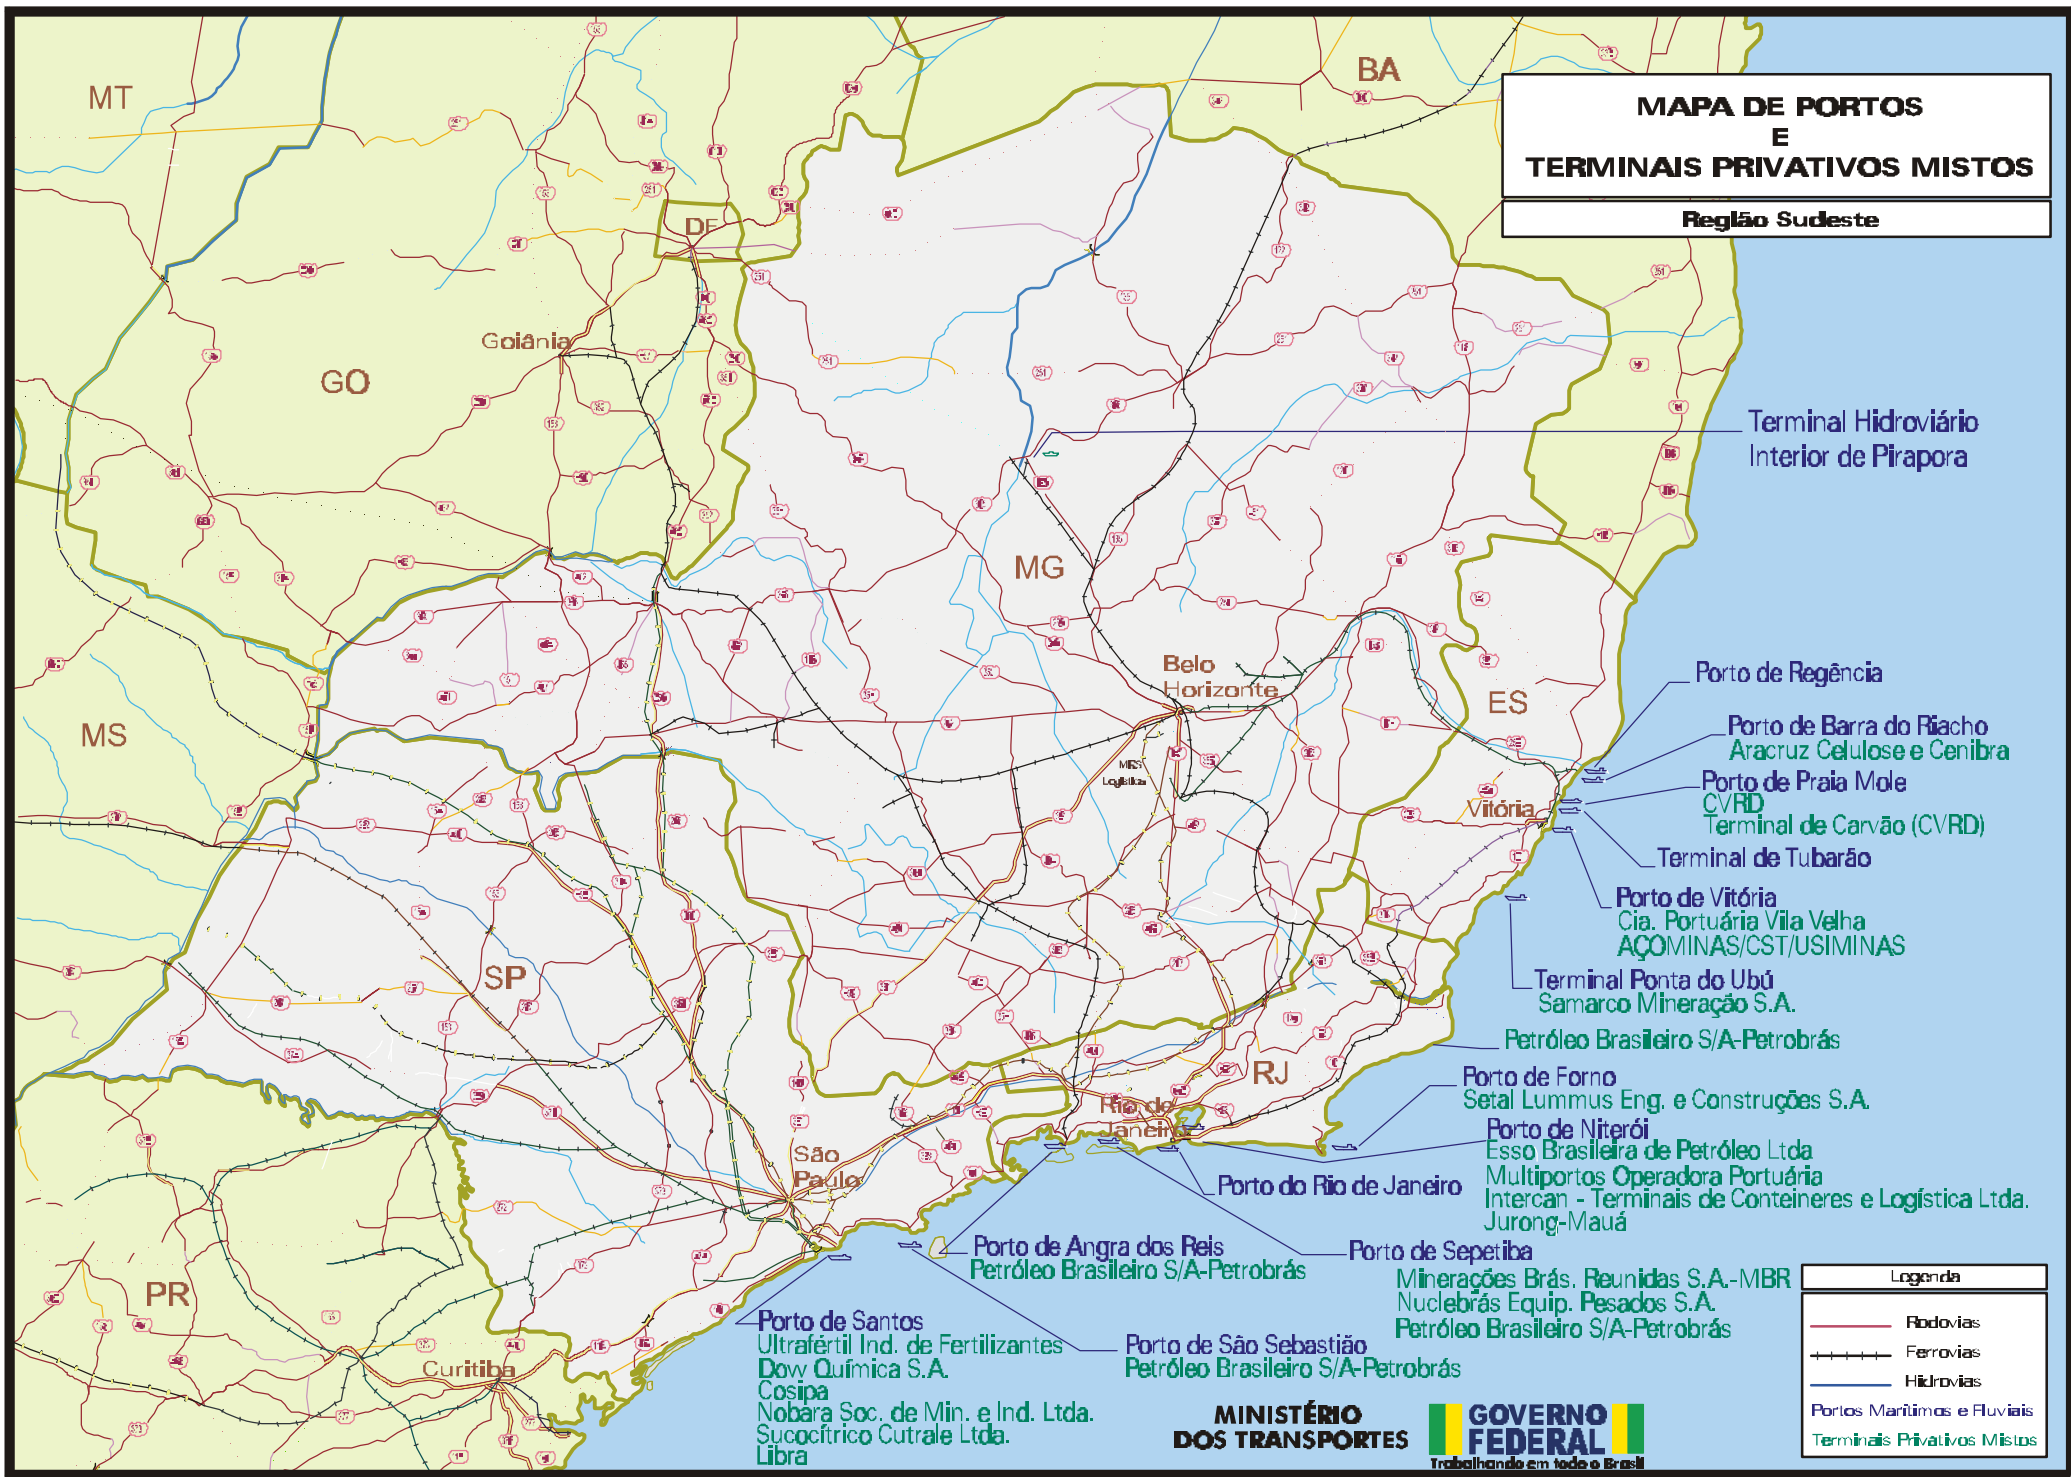

**MAPA DE PORTOS  
E  
TERMINAIS PRIVATIVOS MISTOS**  
**Região Sudeste**

Terminal Hidroviário Interior de Pirapora

Porto de Regência

Porto de Barra do Riacho  
Aracruz Celulose e Cenibra

Porto de Praia Mole  
CVRD  
Terminal de Carvão (CVRD)

Terminal de Tubarão

Porto de Vitória  
Cia. Portuária Vila Velha  
AÇOMINAS/CST/USIMINAS

Terminal Ponta do Ubú  
Samarco Mineração S.A.

Petróleo Brasileiro S/A-Petrobrás

Porto de Forno  
Setal Lummus Eng. e Construções S.A.

Porto de Niterói  
Esso Brasileira de Petróleo Ltda

Porto do Rio de Janeiro  
Multiportos Operadora Portuária  
Intercan - Terminais de Contêineres e Logística Ltda.  
Jurong-Mauá

Porto de Angra dos Reis  
Petróleo Brasileiro S/A-Petrobrás

Porto de Sepetiba  
Minerações Brás. Reunidas S.A.-MBR  
Nuclebrás Equip. Pesados S.A.  
Petróleo Brasileiro S/A-Petrobrás

Porto de São Sebastião  
Petróleo Brasileiro S/A-Petrobrás

Porto de Santos  
Ultrafertil Ind. de Fertilizantes  
Dow Química S.A.  
Cosipa  
Nobara Soc. de Min. e Ind. Ltda.  
Succofrítico Cutrale Ltda.  
Libra