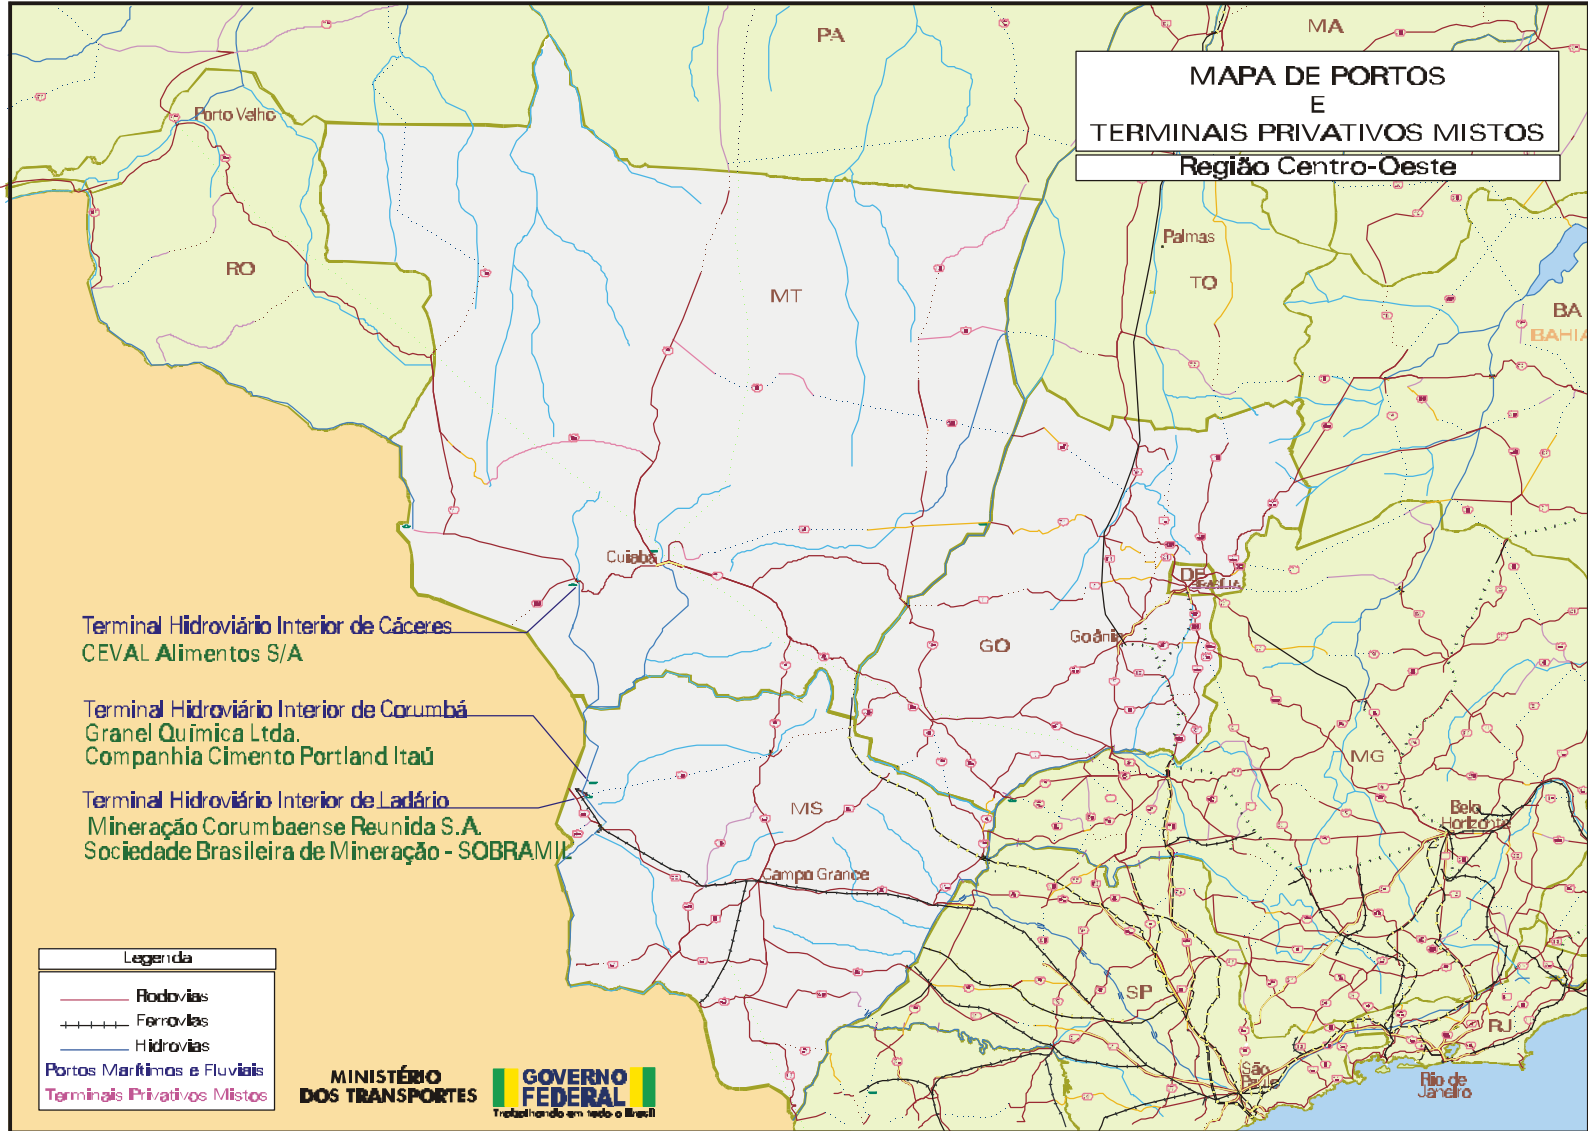

**MAPA DE PORTOS
E
TERMINAIS PRIVATIVOS MISTOS
Região Centro-Oeste**

Terminal Hidroviário Interior de Cáceres
CEVAL Alimentos S/A

Terminal Hidroviário Interior de Corumbá
Granel Química Ltda.
Companhia Cimento Portland Itaú

Terminal Hidroviário Interior de Ladário
Mineração Corumbense Reunida S.A.
Sociedade Brasileira de Mineração - SOBRAMIL

Legenda	
	Rodovias
	Ferrovias
	Hidrovias
	Portos Marítimos e Fluviais
	Terminais Privativos Mistos

**MINISTÉRIO
DOS TRANSPORTES**

**GOVERNO
FEDERAL**
Trabalhando em todo o Brasil